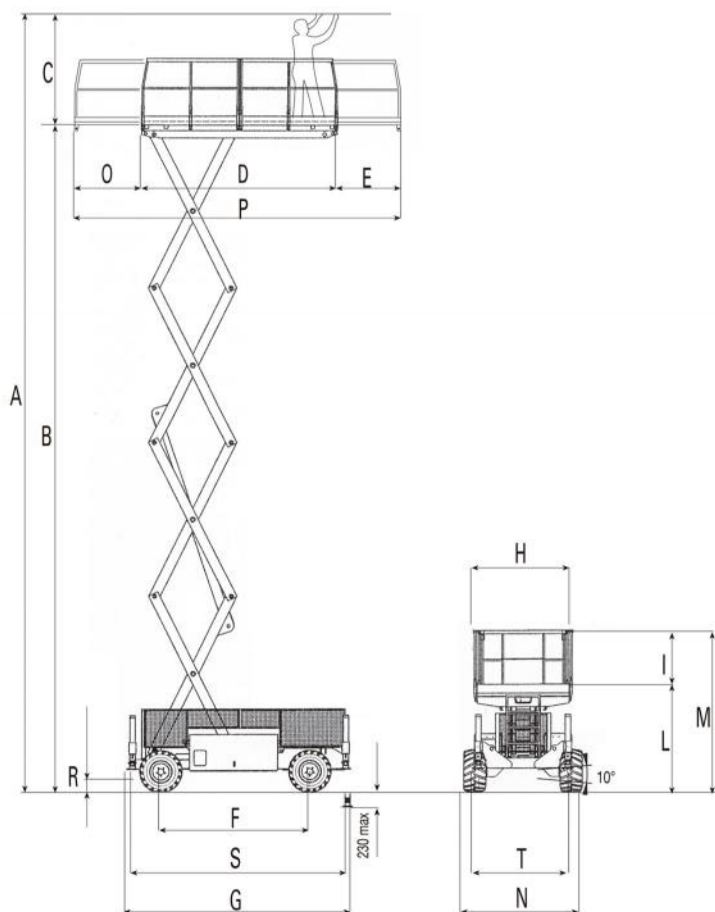

ELEVA TUS EXPECTATIVAS

120 - 140 RTE SERIES

MODELO	120 RTE	140 RTE
Altura máxima de la plataforma	10150 mm	12000 mm
Altura máxima de trabajo	12150 mm	14000 mm
Capacidad de levante con plataf. extendida	450 Kg	400 Kg
Número máximo de personas	3	3
Pendiente superable	35 %	30 %
Peso total del equipo con estabilizadores	4330 kg	4530 kg
Batería de arranque	12/100	12/100
Fuente de energía	Diesel	Diesel
Tamaño del neumático	mm Ø 650x300	mm Ø 650x300

	120 RTE	140 RTE
A	12150 mm	14000 mm
B	10150 mm	12000 mm
C	2000 mm	2000 mm
D	2400 mm	2400 mm
E	1500 mm	1500 mm
F	1935 mm	1935 mm
G	2640 mm	2640 mm
H	1600 mm	1600 mm
I	1140 mm	1140 mm
L	1400 mm	1530 mm
M	2540 mm	2670 mm
N	1800 mm	1800 mm
O*	3040 mm	3040 mm
P	1850 mm	1980 mm
R	280 mm	280 mm
S	300 mm	300 mm

*Opcional:
Con estabilizadores

CONTACTO

ALO LIFT
ELEVA TUS EXPECTATIVAS

WWW.ALOLIFT.COM